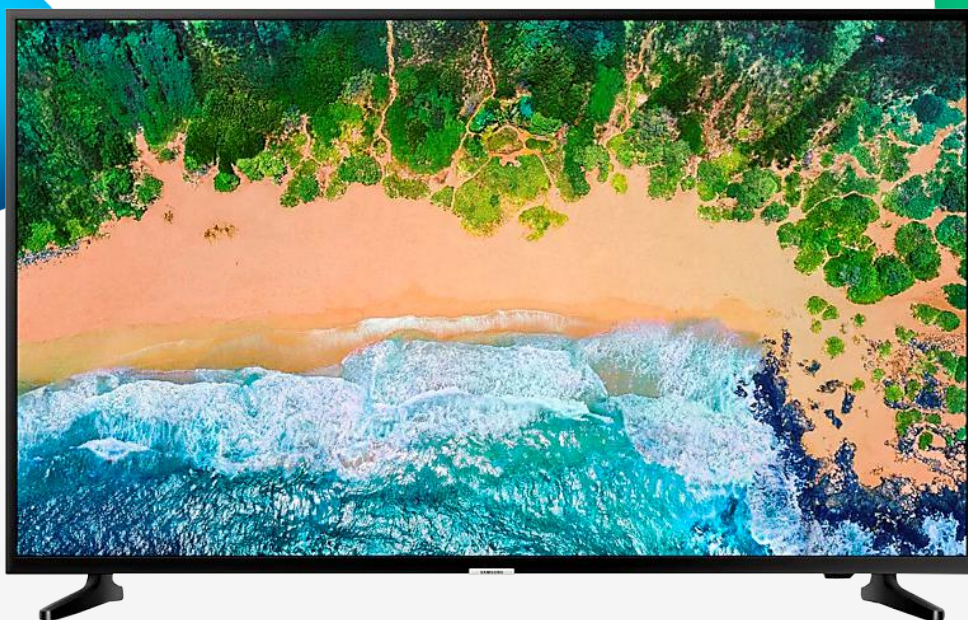

21. TELEVISOR SAMSUNG.

Smart TV 65", resolución UHD 4K, con rango 3,840 x 2,160, tecnología UHD Dimming y PurColour.

Precio de salida: **$5,000.00**

22. RELOJ INTELIGENTE APPLE.

Apple watch Serie 4 caja gris de aluminio, extensible sport blanco, pantalla táctil 40 mm OLED, retina, conectividad wifi, bluetooth 5.0, duración de la batería 18 hrs. Resistente al agua, sistema operativo watchOS.

Precio de salida: **$2,500.00**